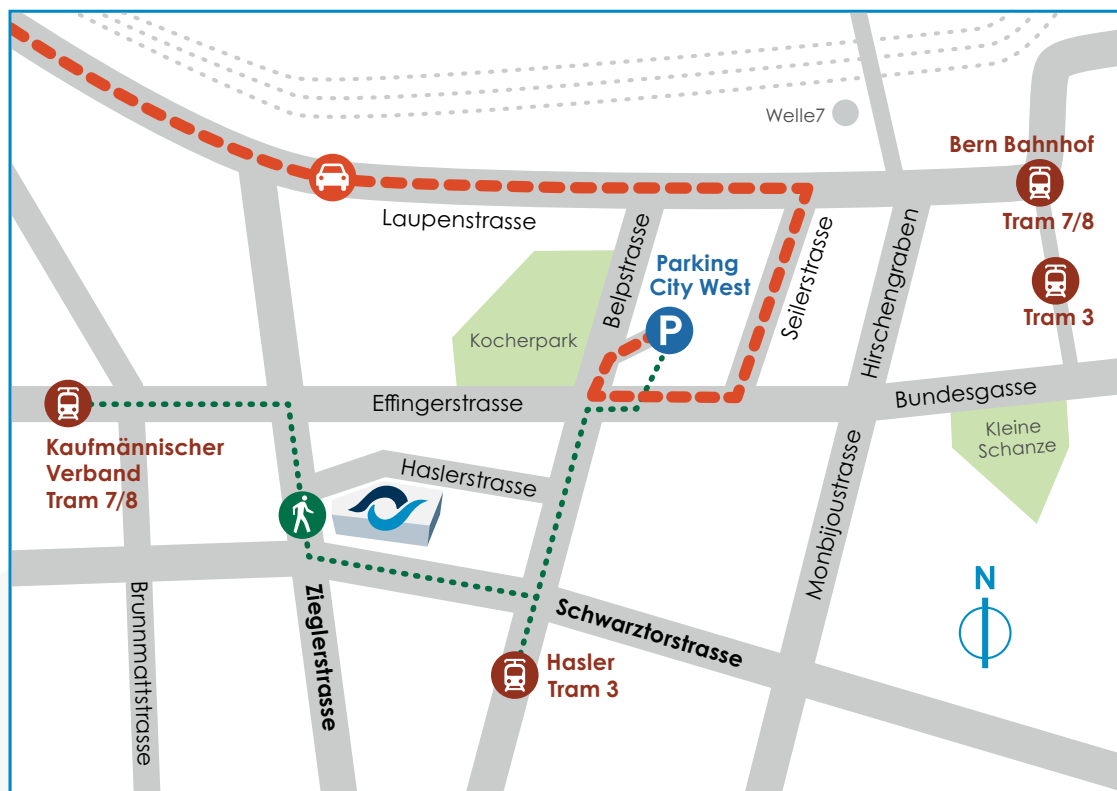

## LAGEPLAN

Unsere Adresse lautet Zieglerstrasse 29, 3007 Bern.

### Eingang an der Kreuzung Schwarztorstrasse und Zieglerstrasse

#### MIT DEM ÖFFENTLICHEN VERKEHR AB HAUPTBAHNHOF

- Tram 3 Richtung «Weissenbühl» (Kante J)  
3 Stationen bis «Hasler»
- Tram 7 Richtung «Bümpliz» (Kante D)
- Tram 8 Richtung «Brünnen Westside» (Kante C)  
3 Stationen bis «Kaufmännischer Verband»

#### MIT DEM AUTO VON ZÜRICH, THUN, MURTEN ODER FREIBURG KOMMEND

Autobahnausfahrt «Bern-Forsthaus», Richtung «Zentrum»  
der Ausschilderung Parking «City West» folgen  
Parkhaus Ausgang «Effingerstrasse» benutzen, zu Fuss Richtung Belpstrasse