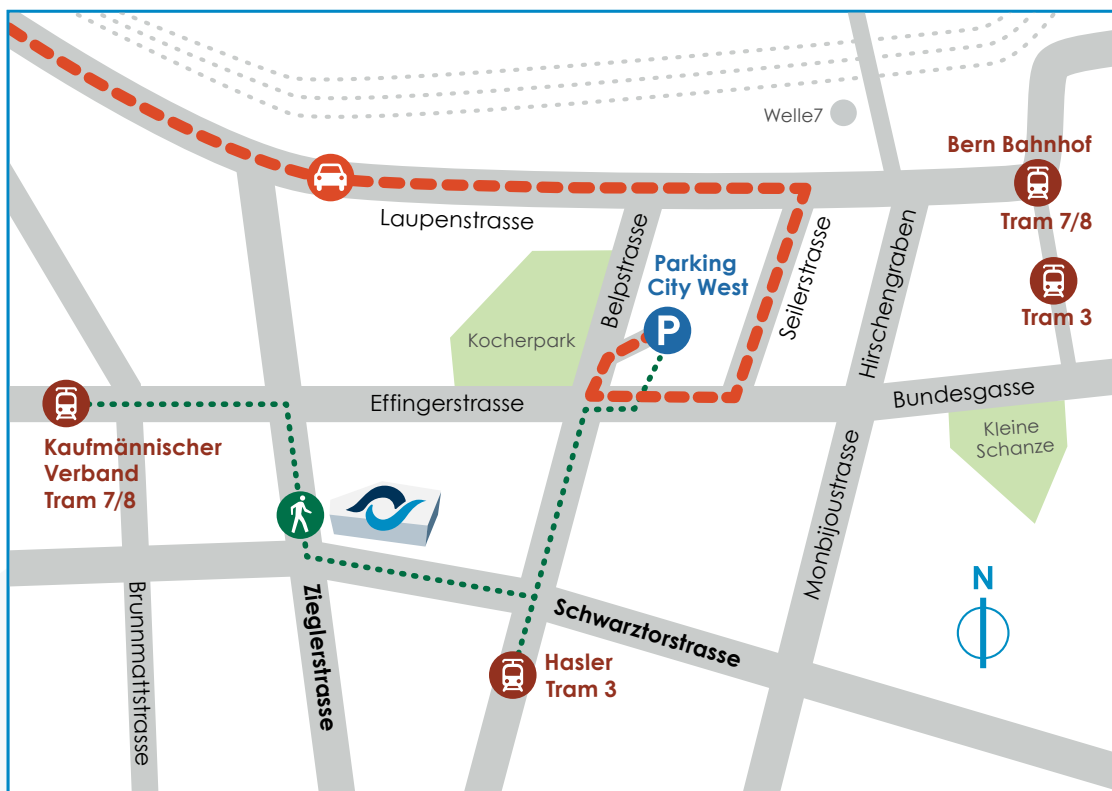

BERNER AUGENKLINIK

Unsere Adresse ab Dezember 2022 lautet
Zieglerstrasse 29, 3007 Bern

LAGEPLAN

Eingang an der Kreuzung Schwarztorstrasse und Zieglerstrasse

ZU FUSS VOM HAUPTBAHNHOF

ca. 10 Minuten

MIT DEM ÖFFENTLICHEN VERKEHR AB HAUPTBAHNHOF

- Tram 3 Richtung «Weissenbühl» (Kante J)
3 Stationen bis «Hasler»

oder

- Tram 7 Richtung «Bümpliz» (Kante D)
- Tram 8 Richtung «Brünnen Westside» (Kante C)
3 Stationen bis «Kaufmännischer Verband»

MIT DEM AUTO VON ZÜRICH, THUN, MURTEN ODER FREIBURG KOMMEND

Autobahnausfahrt «Bern-Forsthaus», Richtung «Zentrum»

der Ausschilderung Parking «City West» folgen

Parkhaus Ausgang «Effingerstrasse» benutzen, zu Fuss Richtung Belpstrasse